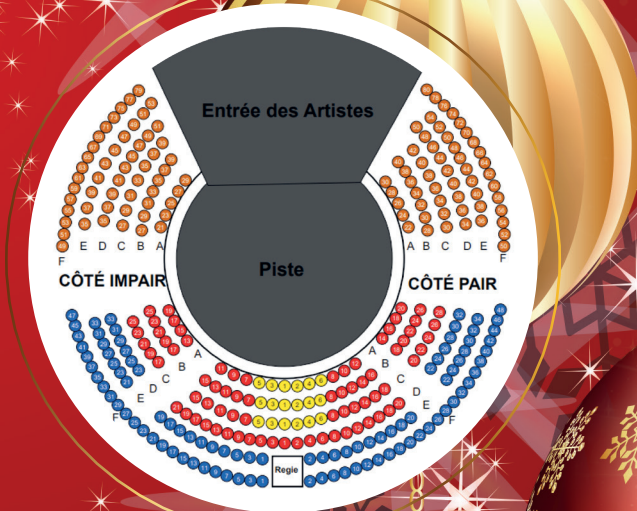

ADULTE - ENFANT - ETUDIANT AVS/AI CHÔMEUR

FAUTEUIL D'OR	64.-	44.-
FAUTEUIL D'ARGENT	50.-	36.-
FAUTEUIL DE BRONZE	36.-	30.-
FAUTEUIL	32.-	26.-

*Enfants de 2 à 16 ans

CHAPITEAU BIEN CHAUFFÉ

Jeu. 22 déc.	COMPLET	20h00	Sam. 31 déc.	18h30**
Ven. 23 déc.		20h00	Dim. 1er janv.	15h00
Sam. 24 déc.		15h00	Lun. 2 janv.	15h00 et 18h00
Dim. 25 déc.		15h00	Mar. 3 janv.	15h00 et 18h00
Lun. 26 déc.		15h00 et 18h00	Mer. 4 janv.	15h00 et 18h00
Mar. 27 déc.		15h00 et 18h00	Jeu. 5 janv.	15h00 et 18h00
Mer. 28 déc.		15h00 et 18h00	Ven. 6 janv.	15h00 et 18h00*
Jeu. 29 déc.		15h00 et 18h00	Sam. 7 janv.	15h00 et 18h00
Ven. 30 déc.		15h00 et 18h00*	Dim. 8 janv.	15h00

*TOUTES LES PLACES À 26.-

**DINER-SPECTACLE DU NOUVEL AN